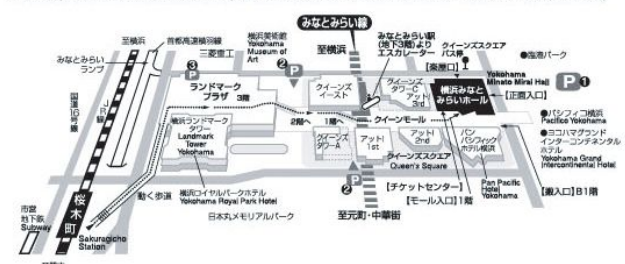

結果発表・表彰式

4月30日(木) 19:00開演

結果発表・表彰式

入場料 入場無料

- 来賓挨拶 ○室内楽演奏:横浜の演奏家による ○各部門の表彰
- 審査員講評 ○結果発表 ○上位入賞者による演奏

協賛展示

於:横浜みなとみらいホール 小ホールロビー 4月12日 & 30日 10:00~16:00

「海を渡った横浜の絵ハガキ連:1900年~1930年」 松宮洋一コレクションより

YOKOHAMA MINATO MIRAI HALL

横浜みなとみらいホール

- みなとみらい駅(東横線)直通みなとみらい(地下)下車、「クイーンズスクエア横浜連絡口」より徒歩3分
- 桜木町駅(JR京浜東北線・横濱線/横濱市営地下鉄)下車、動く歩道からランドマークプラザ経由でクイーンズスクエア1階奥(徒歩約12分)

〒220-0012 横浜西区みなとみらい2-3-6 Tel:045-682-2020 http://www.yaf.or.jp/mmh/